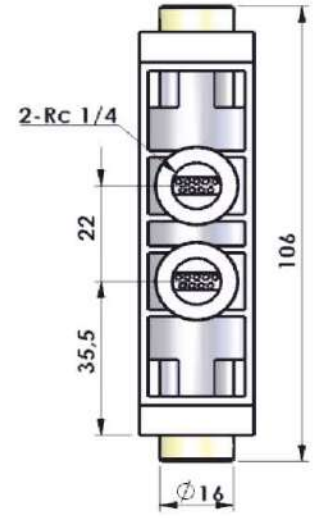

## 53 SERİSİ / 53 SERIES

**5 Yollu 2 Konumlu**  
**5 Ports 2 Positions**  
**5 Yollu 3 Konumlu**  
**5 Ports 3 Positions**

**TPY-52**

**TPP-52**  
Normalde Kapalı  
Normally closed

**TPYP-53/K**

**TPYP-53/A**  
Normalde Kapalı  
Normally closed

## HAVA KUMANDALI / AIR CONTROL

HAVA-YAY ( 3 YOLLU 2 KONUMLU )  
AIR-SPRING ( 3 PORTS 2 POSITIONS )

1/4" TPY-32

HAVA- HAVA ( 3 YOLLU 2 KONUMLU )  
AIR- AIR ( 3 PORTS 2 POSITIONS )

1/4" TPP-32

HAVA-YAY ( 5 YOLLU 2 KONUMLU )  
AIR-SPRING ( 5 PORTS 2 POSITIONS )

HAVA-YAY-HAVA NORMALDE KAPALI  
( 5 YOLLU 3 KONUMLU )  
AIR-SPRING-AIR NORMALLY CLOSED  
( 5 PORTS 3 POSITIONS )

1/4" TPYP-53K

Model	TPY-32	TPP-32	TPY-52	TPP-52	TPYP-53/A	TPYP-53/K
<b>Çalışma Ortamı</b> Operating Environment	40 Mikron Filtreli Hava 40 Micron Filtered Air					
<b>Basınç Aralığı (kgf/cm<sup>2</sup>)</b> Pressure Range	2 - 8					
<b>Çalışma Sıcaklığı (°C)</b> Operating Temperature	0 - 60					
<b>Yol / Konum</b> Number of Positions ports	3 / 2	3 / 2	5 / 2	5 / 2	5 / 3	5 / 3
<b>Valf Konumu</b> Valve Function	N.K*				N.A*	N.K*
	N.C*				N.O*	N.C*
<b>Rakor Bağlantısı</b> Connection Port	Rc - 1/4					
<b>Yağlama</b> Lubrication	Serbest Yağlama Lubrication free type					
* N.K / N.A : Normalde Kapalı / Normalde Açık * N.C / N.O : Normally Closed / Normally Open						
<b>Sipariş nasıl verilir ? / How to Order ?</b>						
Model - Bobin Voltajı / Model - Coil Voltage						
2-TPYP-53/K 220V / 2-TPYP-53/K 220V AC						