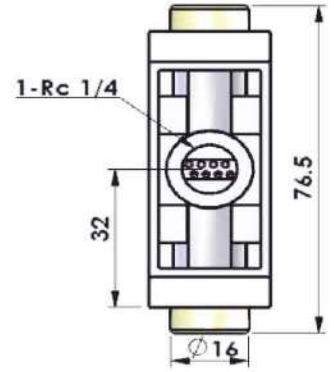

## 32 SERİSİ / 32 SERIES

**3 Yollu 3 Konumlu**  
**3 Ports 2 Positions**

**TPY-32**  
Normalde açık  
Normally open

**TPP-32**  
Normalde açık  
Normally open

## HAVA KUMANDALI / AIR CONTROL

HAVA-YAY ( 3 YOLLU 2 KONUMLU )  
AIR-SPRING ( 3 PORTS 2 POSITIONS )

1/4" TPY-32

HAVA- HAVA ( 3 YOLLU 2 KONUMLU )  
AIR- AIR ( 3 PORTS 2 POSITIONS )

1/4" TPP-32

HAVA-YAY ( 5 YOLLU 2 KONUMLU )  
AIR-SPRING ( 5 PORTS 2 POSITIONS )

HAVA-YAY-HAVA NORMALDE KAPALI  
( 5 YOLLU 3 KONUMLU )  
AIR-SPRING-AIR NORMALLY CLOSED  
( 5 PORTS 3 POSITIONS )

1/4" TPYP-53K

Model	TPY-32	TPP-32	TPY-52	TPP-52	TPYP-53/A	TPYP-53/K
<b>Çalışma Ortamı</b> Operating Environment	40 Mikron Filtreli Hava 40 Micron Filtered Air					
<b>Basınç Aralığı (kgf/cm<sup>2</sup>)</b> Pressure Range	2 - 8					
<b>Çalışma Sıcaklığı (°C)</b> Operating Temperature	0 - 60					
<b>Yol / Konum</b> Number of Positions ports	3 / 2	3 / 2	5 / 2	5 / 2	5 / 3	5 / 3
<b>Valf Konumu</b> Valve Function	N.K*				N.A*	N.K*
	N.C*				N.O*	N.C*
<b>Rakor Bağlantısı</b> Connection Port	Rc - 1/4					
<b>Yağlama</b> Lubrication	Serbest Yağlama Lubrication free type					
* N.K / N.A : Normalde Kapalı / Normalde Açık * N.C / N.O : Normally Closed / Normally Open						
<b>Sipariş nasıl verilir ? / How to Order ?</b>						
Model - Bobin Voltajı / Model - Coil Voltage						
2-TPYP-53/K 220V / 2-TPYP-53/K 220V AC						