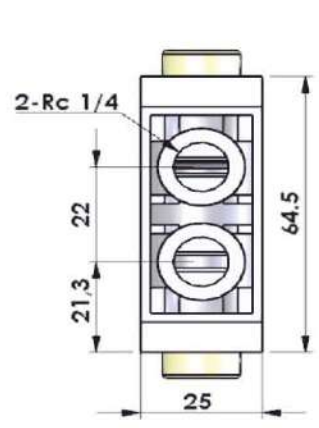

## 32 SERİSİ / 32 SERIES

**3 Yollu 3 Konumlu**  
**3 Ports 2 Positions**

**TPY-32**  
Normalde açık  
Normally open

**TPP-32**  
Normalde açık  
Normally open

HAVA-YAY-HAVA NORMALDE KAPALI  
( 5 YOLLU 3 KONUMLU )  
AIR-SPRING-AIR NORMALLY CLOSED  
( 5 PORTS 3 POSITIONS )

1/4" TPYP-53K

Model	TPY-32	TPP-32	TPY-52	TPP-52	TPYP-53/A	TPYP-53/K
<b>Çalışma Ortamı</b> Operating Environment	40 Mikron Filtreli Hava 40 Micron Filtered Air					
<b>Basınç Aralığı (kgf/cm<sup>2</sup>)</b> Pressure Range	2 - 8					
<b>Çalışma Sıcaklığı (°C)</b> Operating Temperature	0 - 60					
<b>Yol / Konum</b> Number of Positions ports	3 / 2	3 / 2	5 / 2	5 / 2	5 / 3	5 / 3
<b>Valf Konumu</b> Valve Function	N.K*				N.A*	N.K*
	N.C*				N.O*	N.C*
<b>Rakor Bağlantısı</b> Connection Port	Rc - 1/4					
<b>Yağlama</b> Lubrication	Serbest Yağlama Lubrication free type					
* N.K / N.A : Normalde Kapalı / Normalde Açık * N.C / N.O : Normally Closed / Normally Open						
<b>Sipariş nasıl verilir ? / How to Order ?</b>						
Model - Bobin Voltajı / Model - Coil Voltage						
2-TPYP-53/K 220V / 2-TPYP-53/K 220V AC						