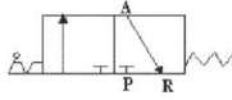

32 SERİSİ / 32 SERIES

3 Yollu 2 Konumlu
3 Ports 2 Positions

TKY-32
Normalde Kapalı
Normally closed