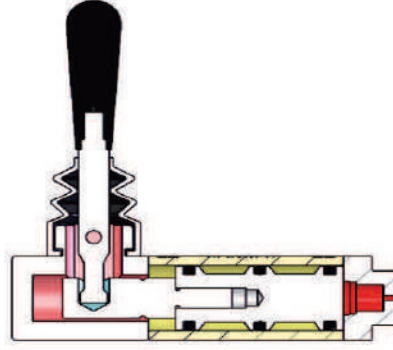

1/4"

TKSK-53/A

**KOL KUMANDALI / NORMALDE KAPALI
(5 YOLLU 3 KONUMLU)
LEVER CONTROL / NORMALLY CLOSED
(5 PORTS 2 POSITIONS)**

1/4"

TKYK-53/K

**KOL KUMANDALI-YAY / NORMALDE AÇIK
(5 YOLLU 3 KONUMLU)
LEVER CONTROL-SPRING NORMALLY OPEN
(5 PORTS 2 POSITIONS)**

1/4"

TKYK-53/A

**KOL KUMANDALI-YAY / NORMALDE KAPALI
(5 YOLLU 3 KONUMLU)
LEVER CONTROL-SPRING / NORMALLY CLOSED
(5 PORTS 2 POSITIONS)**

1/4"

TKYK-53/K

Model	TKY-32	TKK-32	TKP-32	TKY-52	TKK-52	TKP-52	TKSK-53/A	TKSK-53/K	TKYK-53/A	TKYK-53/K
Çalışma Ortamı Operating Environment	40 Mikron Filtreli Hava 40 Micron Filtered Air									
Basınç Aralığı (kgf/cm²) Pressure Range	2 - 8									
Çalışma sıcaklığı (°C) Operating Temperature	0 - 60									
Yol / Konum Number of Positions ports	3 / 2	3 / 2	3 / 2	5 / 2	5 / 2	5 / 2	5 / 3	5 / 3	5 / 3	5 / 3
Valf Konumu Valve Function	N.K*						N.A*	N.K*	N.A*	N.K*
	N.C*						N.O*	N.C*	N.O*	N.C*
Rakor Bağlantısı Connection Port	Rc - 1/4									
Yağlama Lubrication	Serbest Yağlama Lubrication free type									

* N.K / N.A : Normalde Kapalı / Normalde Açık

* N.C / N.O : Normally Closed / Normally Open

Sipariş Kodu / Order Codu				
2	T	KYK	53	K
Ürün Grubu Product Group	Tekmak	Kumanda Şekli Operation	Yol/Konum Number of P. ports	Konumu Valve function
1-Solenoid Valf		KY		
2-Pnömatik Valf		KK	32	A : AÇIK / OPEN
3-Pnömatik Silindir		KP	52	K-KAPALI/ CLOSED
		KSK	53	
		KYK		