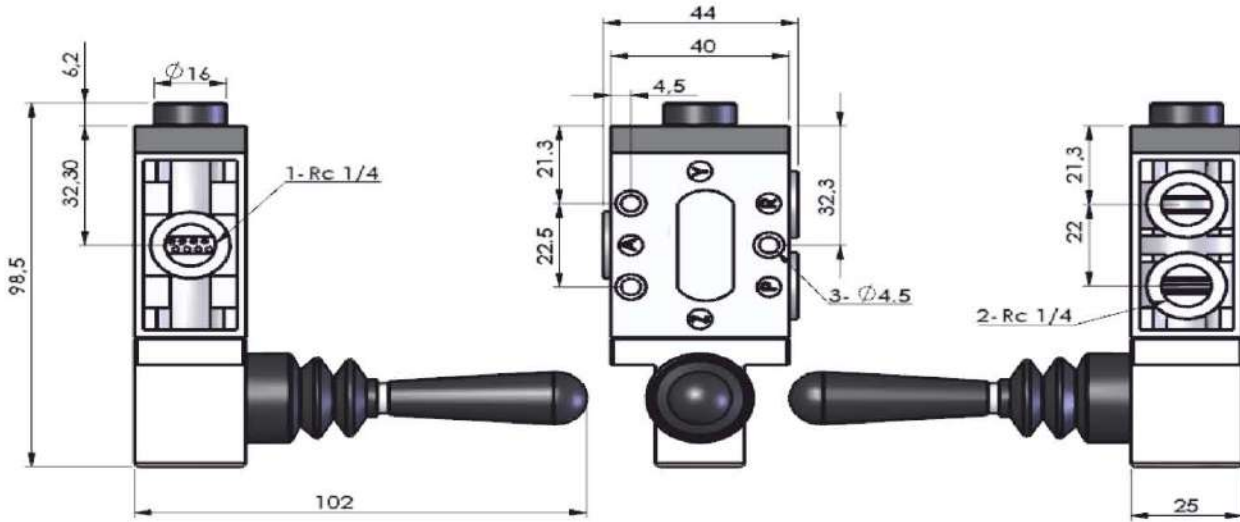

32 SERİSİ / 32 SERIES

3 Yollu 2 Konumlu
3 Ports 2 Positions